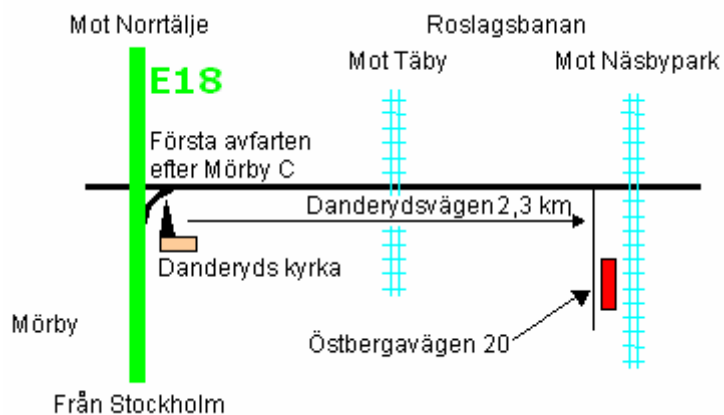

Vägbeskrivning till Elektronikkonsult AB

Besöksadress:

Östbergavägen 20B
182 62 Djursholm
Tel växel: 08-4465600

Ingång här

Med bil

Gästparkering finns på framsidan av huset och är märkta med **Elektronikkonsult**

Kommunalt

Tåg från exempelvis Stockholm Östra (vid KTH).

Station: Östberga
Linje: Näsby Park

Känn dig varmt välkommen